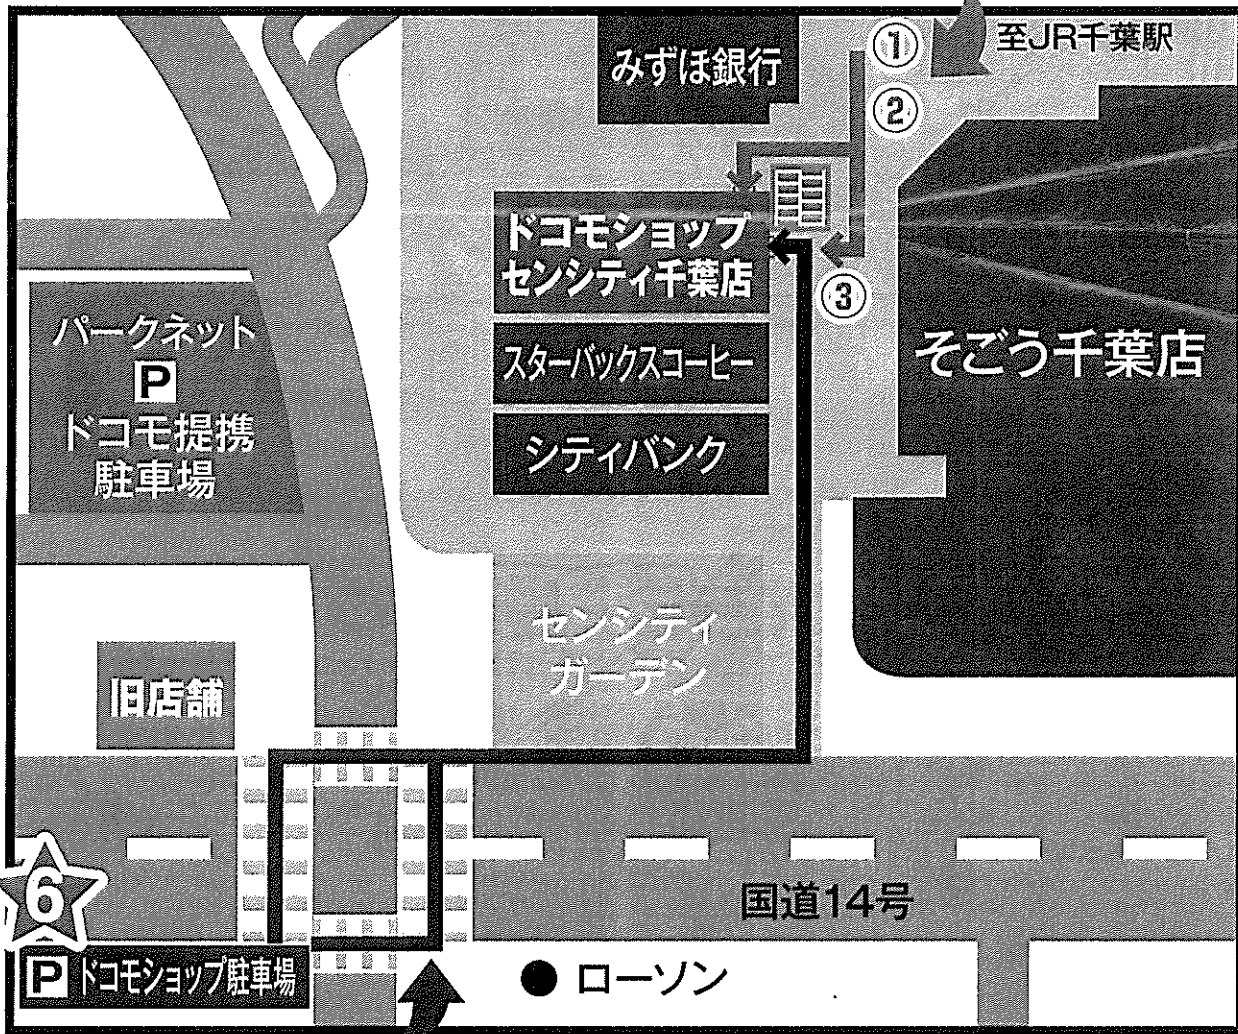

千葉駅東口からの道順

① 東口を出て右
SOGO方面へ

② センシティタワー
方面直進後、右へ

③ 到着

旧店舗・駐車場からのご案内