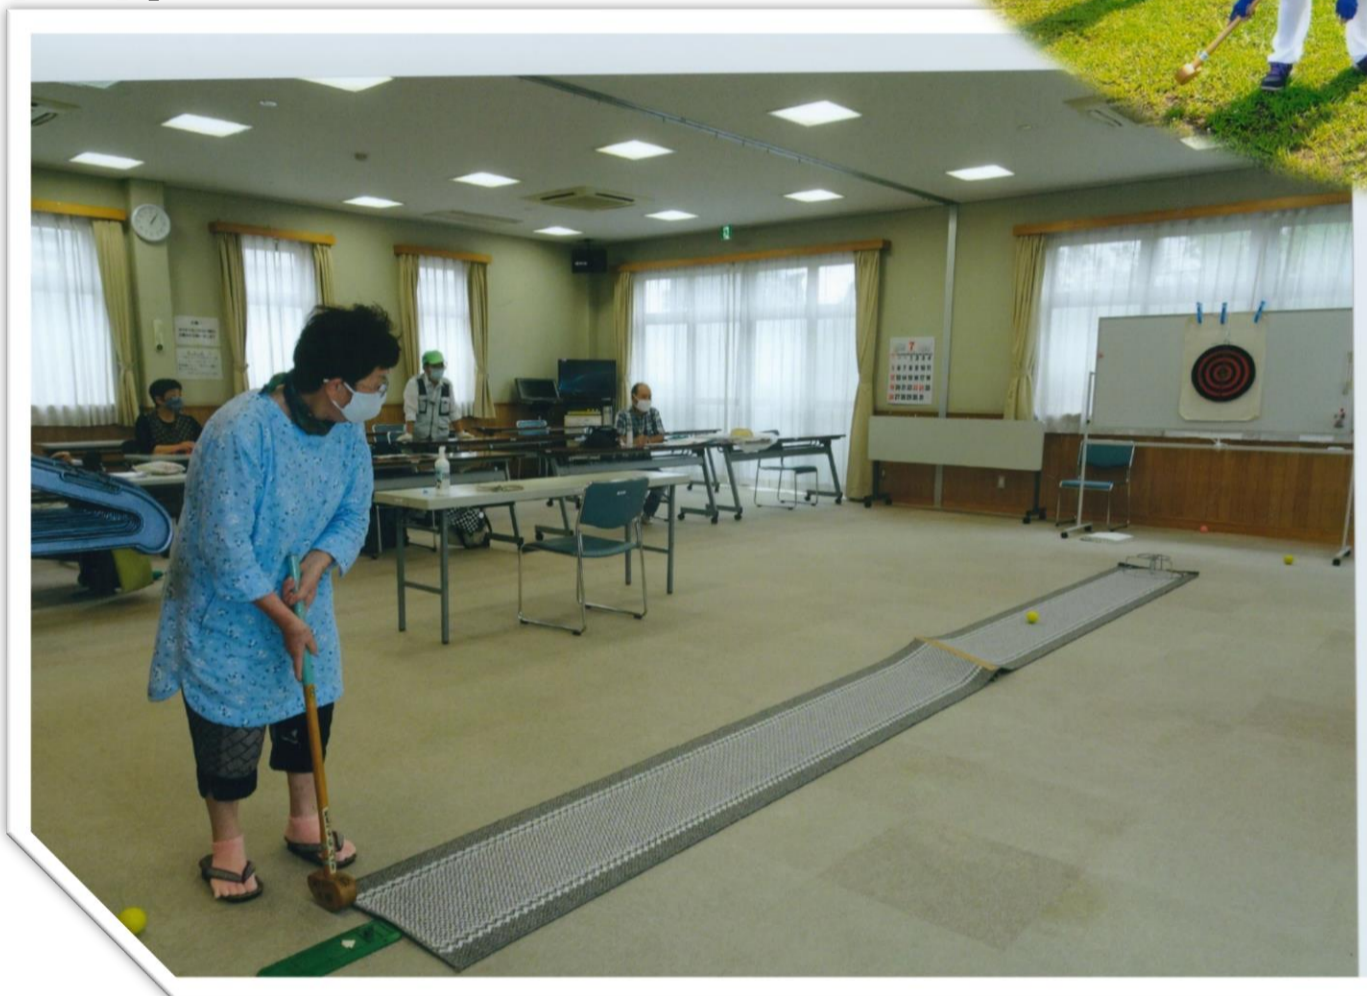

活動内容

- ①誕生会(年4回、3か月に1回)
- ②ビンゴゲーム大会(年2回)
- ③敬老会(自治会主催)

メッセージ

花見川団地にある老人クラブ「なかよし会」です。設立は昭和50年。

コロナ禍のため、3か月に1回、年4回の誕生会、ビンゴゲーム大会も年2回開催になりました。自治会主催の敬老会にも「なかよし会」として、コーラスを皆さまの前で発表会を兼ねて出演していましたが、残念ながら中止になっています。

どうぞ「なかよし会」をよろしくお願いいたします。